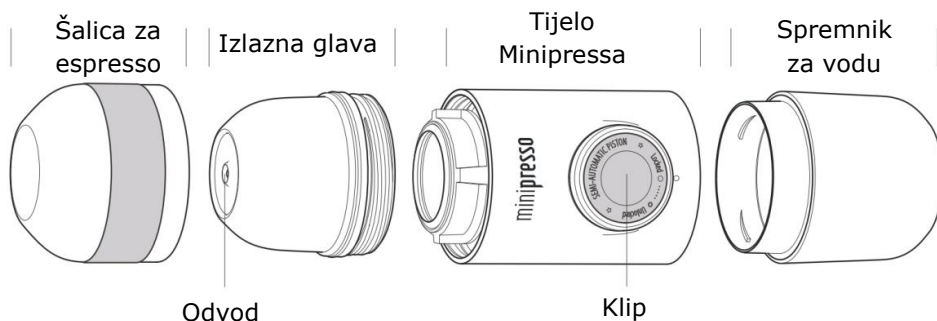

OPIS PROIZVODA

Uputa za upotrebu

1. Odvojite šalicu.

2. Odvojite izlaznu glavu.

3. Umetnite nespreso kapsulu.

4. Ponovno učvrstite izlaznu glavu.

5. Odsvojite spremnik za vodu.

6. Nalijte vruću vodu u spremnik za vodu. Spremnik stavite na ravnu i čvrstu površinu.